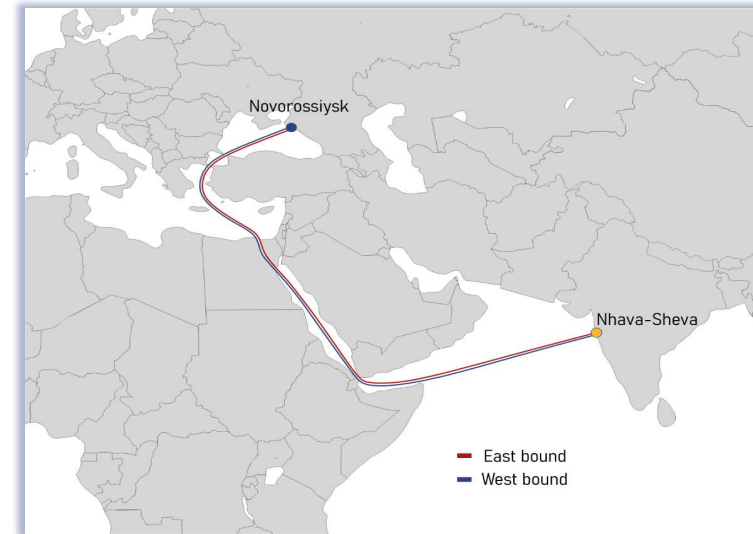

Nhava-Sheva Service (NHS)

Vessel		BARYON	BOSON
Bound		21S	13S
NOVOROSSIYSK	ETA	12.04.2024	15.04.2024
RUNLE	ETD	14.04.2024	22.04.2024
NHAVA SHEVA		07.05.2024	11.05.2024
NHAVA SHEVA GATEWAY	ETD	08.05.2024	12.05.2024
Bound		22N	14N
NHAVA SHEVA	ETA	07.05.2024	11.05.2024
NHAVA SHEVA GATEWAY	ETD	08.05.2024	12.05.2024
NOVOROSSIYSK		23.05.2024	27.05.2024
RUNLE	ETD	25.05.2024	29.05.2024
Bound		23S	15S
NOVOROSSIYSK	ETA	23.05.2024	27.05.2024
RUNLE	ETD	25.05.2024	29.05.2024
NHAVA SHEVA		13.06.2024	14.06.2024
NHAVA SHEVA GATEWAY	ETD	14.06.2024	15.06.2024
Bound		24N	16N
NHAVA SHEVA	ETA	13.06.2024	14.06.2024
NHAVA SHEVA GATEWAY	ETD	14.06.2024	15.06.2024
NOVOROSSIYSK		01.07.2024	30.06.2024
RUNLE	ETD	03.07.2024	02.07.2024
Bound		25S	17S
NOVOROSSIYSK	ETA	01.07.2024	30.06.2024
RUNLE	ETD	03.07.2024	02.07.2024
NHAVA SHEVA		22.07.2024	19.07.2024
NHAVA SHEVA GATEWAY	ETD	23.07.2024	20.07.2024
Bound		26N	18N
NHAVA SHEVA	ETA	22.07.2024	19.07.2024
NHAVA SHEVA GATEWAY	ETD	23.07.2024	20.07.2024
NOVOROSSIYSK		09.08.2024	04.08.2024
RUNLE	ETD	11.08.2024	06.08.2024

*The schedule and dates are given without any guarantee and not for commercial use.

SILMAR SP can modify the schedule or update dates with or without notice.

This schedule is just for informative use.