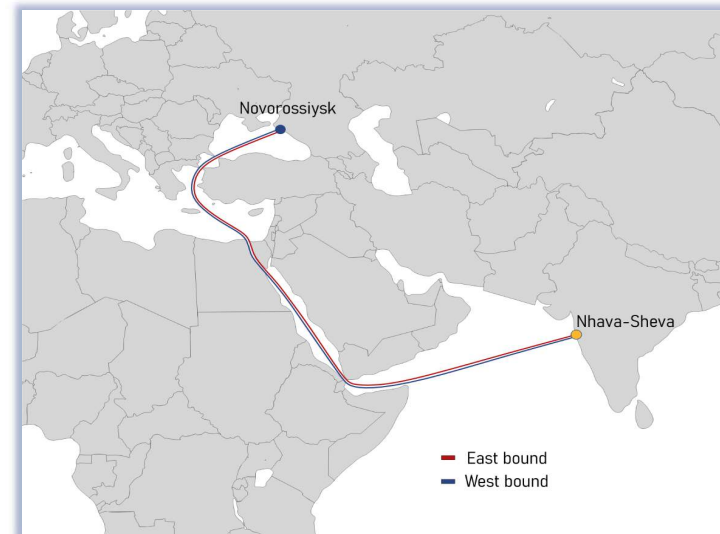

Nhava-Sheva Service (NHS)

Vessel		BARYON	BOSON
Bound		21S	13S
NOVOROSSIYSK	ETA	12.04.2024	15.04.2024
RUNLE	ETD	14.04.2024	22.04.2024
NHAVA SHEVA	ETA	09.05.2024	12.05.2024
NHAVA SHEVA GATEWAY	ETD	10.05.2024	13.05.2024
Bound		22N	14N
NHAVA SHEVA	ETA	09.05.2024	12.05.2024
NHAVA SHEVA GATEWAY	ETD	10.05.2024	13.05.2024
NOVOROSSIYSK	ETA	25.05.2024	28.05.2024
RUNLE	ETD	27.05.2024	30.05.2024
Bound		23S	15S
NOVOROSSIYSK	ETA	25.05.2024	28.05.2024
RUNLE	ETD	27.05.2024	30.05.2024
NHAVA SHEVA	ETA	15.06.2024	15.06.2024
NHAVA SHEVA GATEWAY	ETD	16.06.2024	16.06.2024
Bound		24N	16N
NHAVA SHEVA	ETA	15.06.2024	15.06.2024
NHAVA SHEVA GATEWAY	ETD	16.06.2024	16.06.2024
NOVOROSSIYSK	ETA	03.07.2024	01.07.2024
RUNLE	ETD	05.07.2024	03.07.2024
Bound		25S	17S
NOVOROSSIYSK	ETA	03.07.2024	01.07.2024
RUNLE	ETD	05.07.2024	03.07.2024
NHAVA SHEVA	ETA	24.07.2024	20.07.2024
NHAVA SHEVA GATEWAY	ETD	25.07.2024	21.07.2024
Bound		26N	18N
NHAVA SHEVA	ETA	24.07.2024	20.07.2024
NHAVA SHEVA GATEWAY	ETD	25.07.2024	21.07.2024
NOVOROSSIYSK	ETA	11.08.2024	05.08.2024
RUNLE	ETD	13.08.2024	07.08.2024

*The schedule and dates are given without any guarantee and not for commercial use.

SILMAR SP can modify the schedule or update dates with or without notice.

This schedule is just for informative use.