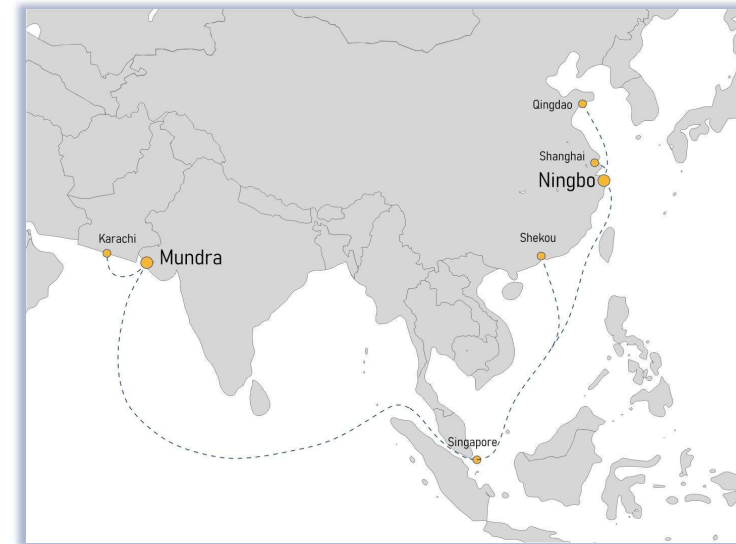

Far East- India (FI1)

Vessel		GFS GISELLE	GRACE BRIDGE	REN JIAN 23	BEIJING BRIDGE
Bound		2406	2403	2405	2403
CNSHA	ETA	21.05.2024	15.04.2024	20.04.2024	02.05.2024
WGQ4	ETD	21.05.2024	19.04.2024	20.04.2024	03.05.2024
CNNGB		22.05.2024	19.04.2024	22.04.2024	04.05.2024
NBSCT	ETD	23.05.2024	23.04.2024	24.04.2024	04.05.2024
CNSHK		25.05.2024	25.04.2024	26.04.2024	06.05.2024
CCT	ETD	26.05.2024	27.04.2024	26.04.2024	07.05.2024
INMUN		09.06.2024	10.05.2024	10.05.2024	21.05.2024
MICT	ETD	10.06.2024	12.05.2024	11.05.2024	22.05.2024
PKKHI		11.06.2024	12.05.2024	12.05.2024	23.05.2024
SAPT	ETD	11.06.2024	13.05.2024	13.05.2024	24.05.2024
Bound		2408	2404	2407	2404
CNSHA	ETA	01.07.2024	31.05.2024	02.06.2024	16.06.2024
WGQ4	ETD	02.07.2024	01.06.2024	02.06.2024	17.06.2024
CNNGB		02.07.2024	01.06.2024	03.06.2024	18.06.2024
NBSCT	ETD	03.07.2024	01.06.2024	04.06.2024	19.06.2024
CNSHK		05.07.2024	04.06.2024	06.06.2024	21.06.2024
CCT	ETD	06.07.2024	04.06.2024	06.06.2024	21.06.2024
INMUN		20.07.2024	17.06.2024	20.06.2024	05.07.2024
MICT	ETA	21.07.2024	19.06.2024	22.06.2024	07.07.2024
PKKHI		22.07.2024	20.06.2024	22.06.2024	07.07.2024
SAPT	ETA	23.07.2024	20.06.2024	23.06.2024	08.07.2024

*The schedule and dates are given without any guarantee and not for commercial use.

SILMAR SP can modify the schedule or update dates with or without notice.

This schedule is just for informative use.